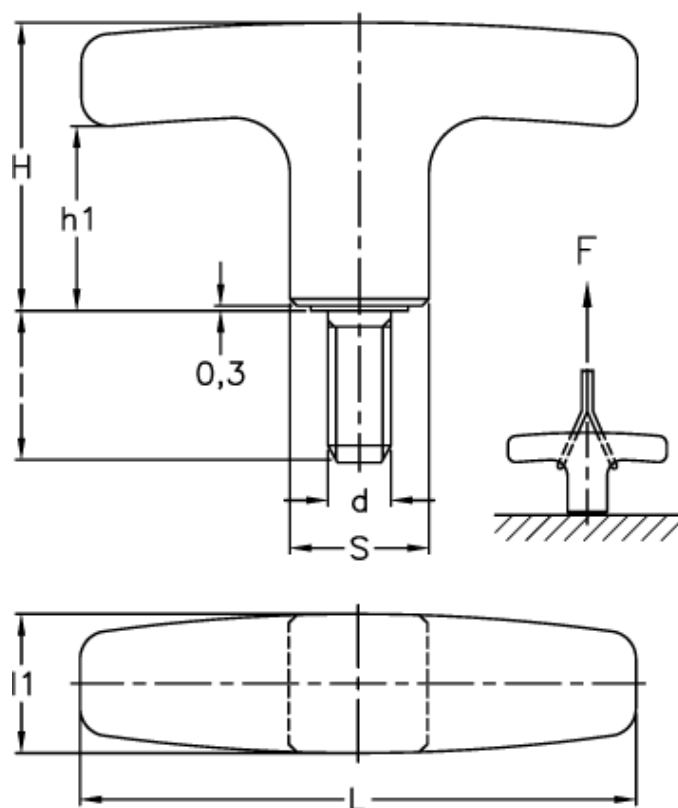

Varenummer: 2304032943
Beskrivelse: E+G T-greb m/gevind
L.652/95 p-M12x30

Mål

d 6g = M12
 F (N) = 8000
 h = 30
 H = 46
 h_1 = 28.5
 L = 94
 l_1 = 21
 S = 21x21